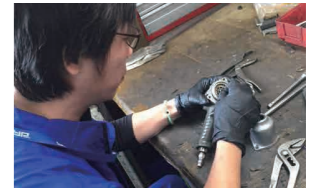

機械工具修理

様々なメーカー、多種多様なエアース・電動式の工具の修理を請け負います。経験豊かなスタッフが、あらゆる修理品にも素早く対応いたします。

取り扱い：Y-PIT 天童

上記のほかに「車室内の除菌・抗菌」を Y-PIT 山形、Y-PIT 大仙。「アルミホイール修理」を Y-PIT 天童で行っております。

当社で実際に施工している信頼ある資材をご提供します。
また、機器から資材までトータルでお手伝いさせていただきます。

Y-PIT・CBS センターの案内

Y-PIT 山形

CAR BUSINESS SUPPORT

ガラス関連 コーティング 用品取付 室内除菌

〒990-2481 山形県山形市あかねヶ丘 2 丁目 13-2

TEL: 023-647-2920 FAX: 023-645-8292

Y-PIT 天童

CAR BUSINESS SUPPORT

ガラス関連 コーティング 防錆処理 ラジエーター修理 アルミホイール修理

車検診断 機械工具修理

〒994-0057 山形県天童市石鳥居一丁目 1-76

TEL: 023-674-0017 FAX: 023-674-0018

Y-PIT 秋田

CAR BUSINESS SUPPORT

ガラス関連 コーティング 防錆処理

〒010-0941 秋田県秋田市川尻町字大川反 233-44

TEL: 018-853-5282 FAX: 018-853-5283

Y-PIT 大仙

CAR BUSINESS SUPPORT

ガラス関連 コーティング 防錆処理 高圧ホース加工 室内除菌

〒014-0044 秋田県大仙市戸蔭字東 48-1

TEL: 0187-73-5085 FAX: 0187-73-5086

Y-PIT 仙台

CAR BUSINESS SUPPORT

ガラス関連

〒983-0821 宮城県仙台市宮城野区岩切 3 丁目 1-28

TEL: 022-355-8621 FAX: 022-355-8622

Y-PIT テクニカル 研修センター

CAR BUSINESS SUPPORT

〒981-3137 宮城県仙台市泉区大沢三丁目 6-1

TEL: 022-725-5565 FAX: 022-725-5567

CBSセンター山形

塗料

〒990-2481 山形市あかねヶ丘 3 丁目 2-22

TEL: 023-647-6886 FAX: 023-647-6887

CBSセンター新庄

ガラス関連 用品取付 車検診断 電装修理

〒996-0002 山形県新庄市金沢字前野 2260-1

TEL: 0233-28-1050 FAX: 0233-28-1051

CBSセンター米沢

ガラス関連

〒992-0003 山形県米沢市窪田町窪田 1-25

TEL: 0238-37-2182 FAX: 0238-37-2181

CBSセンター横手

ガラス関連 ラジエーター修理

〒013-0061 秋田県横手市横手町三ノ口 13

TEL: 0182-35-8726 FAX: 0182-35-8727

CBSセンター秋田

ラジエーター修理 用品取付 車検診断 塗料

〒011-0901 秋田県秋田市寺内字イサノ 79

TEL: 018-883-1513 FAX: 018-883-1514

CBSセンター大館

ガラス関連

〒017-0875 秋田県大館市住吉町 2-5

TEL: 0186-43-6600 FAX: 0186-43-6620

会社概要

会社名：株式会社山形部品

創立年月日：昭和 38 年 10 月 1 日

資本金：4,500 万円

営業所案内：

山形県内 10 営業所、秋田県内 12 営業所、宮城県内 2 営業所

グループ会社：

株式会社オート情報システム、オートファーベン株式会社、株式会社双見商会

上記の取り扱いの表記は施工店舗となります。
お問い合わせ、及びご注文のご用命は最寄りの山形部品の営業所までお願い致します。